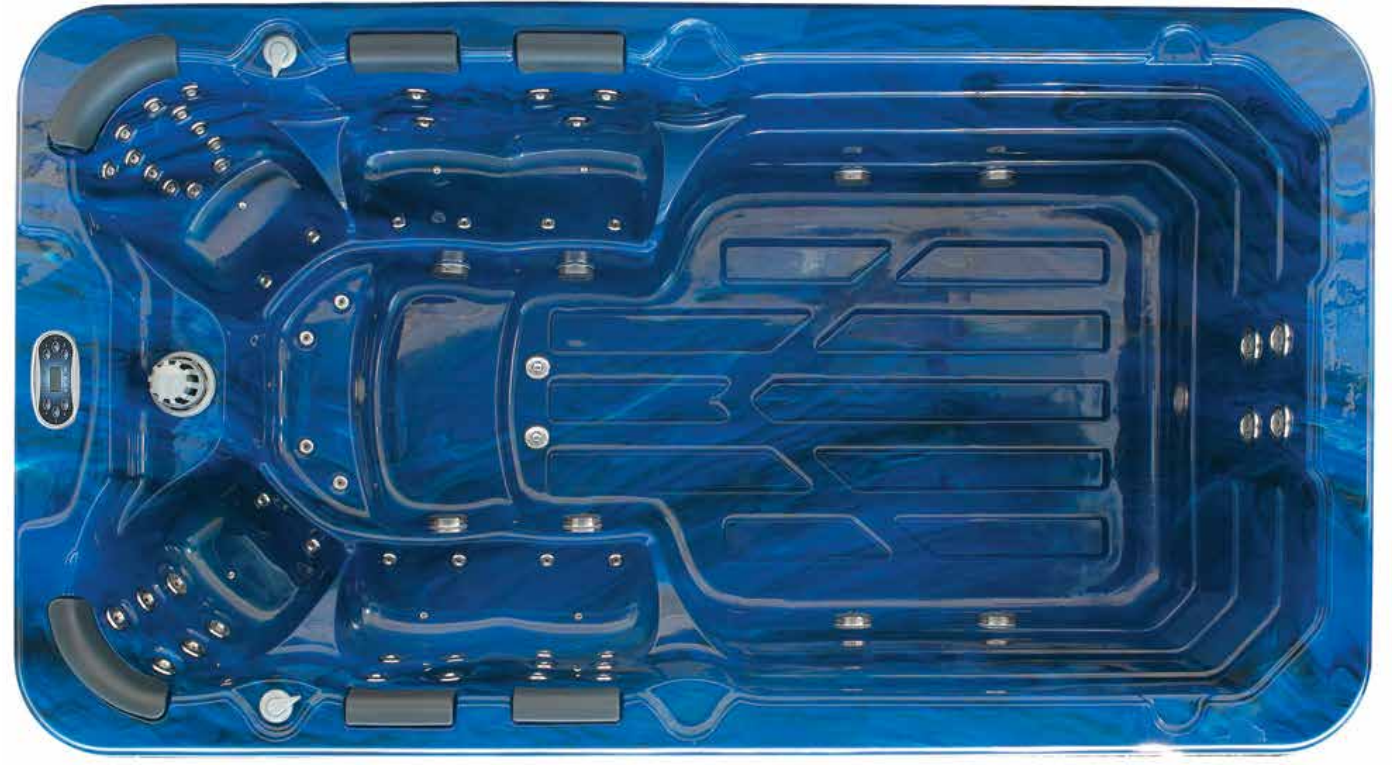

משקל ללא מים 920 ק"ג
 משקל כולל 5,620 ק"ג
 תכולת מים 4,700 ליטר

אורך 400 ס"מ
 רוחב 220 ס"מ
 גובה 118 ס"מ

ישיבה: 6
 שכבה: 0
 סה"כ מקומות: 6

MTI-321 RIVER

בריכת זרמים
 400X220CM

תוספות ומאפיינים כלולים

סילוני הידרותרפיה לעיסוי מקצועי	מערכת הפעלה BALBOA תוצרת ארה"ב	PLASKOLITE אקריל תוצרת ארה"ב
אחריות שלדה למשך 7 שנים	חיפוי ומדרגות עמידים לתנאי חוץ לאורך שנים	כיסוי תרמי בטיחותי לחיסכון בחשמל
למפרט המלא ומידע נוסף סרקו את הברקוד	מערכת סינון וטיהור מים מתקדמת	תאורת אווירה היקפית לחוויה מושלמת