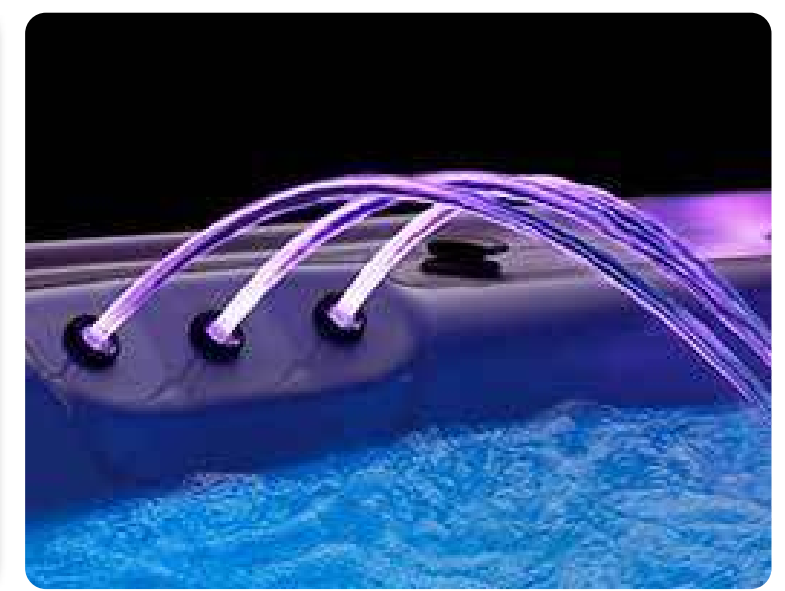

TITANIUM

סה"כ ניטים לעיסוי

40

סה"כ משאבות סה"כ כ"ס

7 HP 3

מערכות ספא